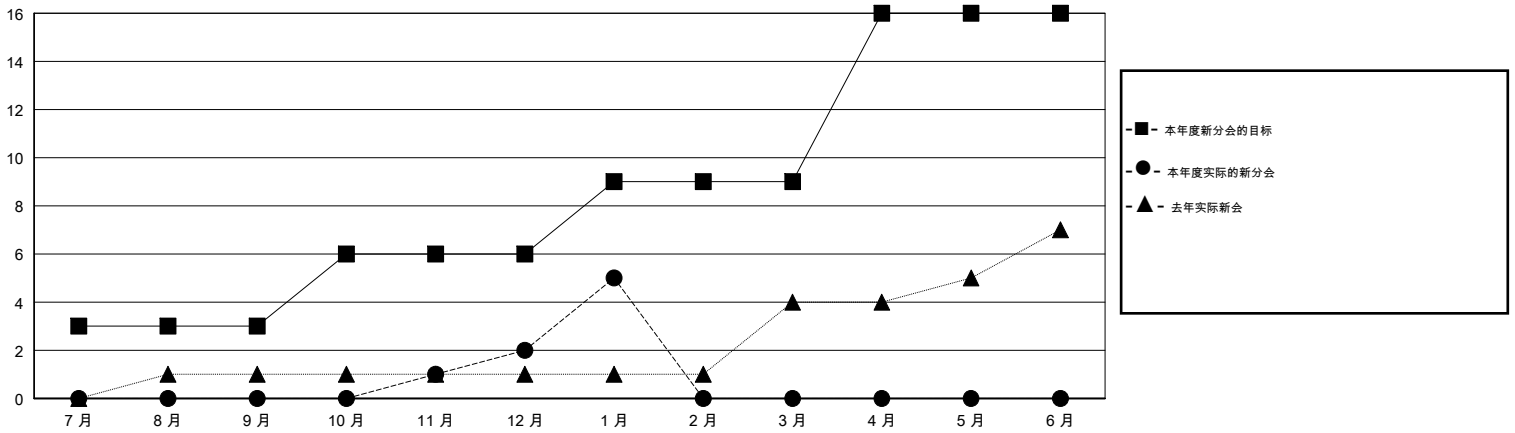

MONTHLY MEMBERSHIP PROGRESS REPORT

District 393

Results as of: 01/31/2018

GMT: ZIYU LIN

地点 CHINA

GMT宪章区

分会			
成果 2017-2018			
季	新分会目标	新会	会员流失的分会
7月/8月/9月	3	0	0
10月/11月/12月	3	2	0
1月/2月/3月	3	3	0
4月/5月/6月	7	0	0

位会员@每位须缴			
成果 2017-2018			
季	会员净增长目标	实际会员增长数	实际退会会员 (包括转会)
7月/8月/9月	120	107	209
10月/11月/12月	120	99	10
1月/2月/3月	120	114	115
4月/5月/6月	320	0	0

目标与实际新会累积

目标和实际会员累积

已取消的分会: 0	42 CLUBS OF 50 增添1位或以上的新会员	性别分布 男 905 (57.98%) 女 656 (42.02%) 年度女性会员百分比目标: 40%
放弃的会员	点击这里取得累计会员数据	总计家庭单位会员数 58
过世 0		支付减半会费的家庭会员 29
分会已取消 0		
其他 334		
总计 334		