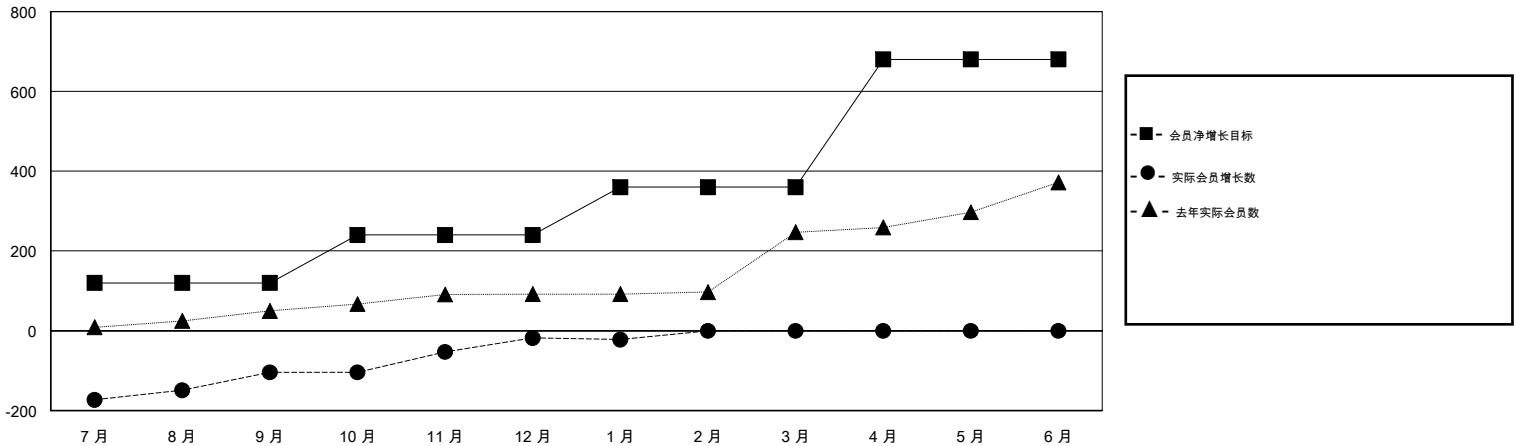

MONTHLY MEMBERSHIP PROGRESS REPORT

District 393

Results as of: 01/31/2018

GMT: ZIYU LIN

地点 CHINA

GMT宪章区

分会			
成果 2017-2018			
季	新分会目标	新会	会员流失的分会
7月/8月/9月	3	0	0
10月/11月/12月	3	2	0
1月/2月/3月	3	3	0
4月/5月/6月	7	0	0

位会员@每位须缴			
成果 2017-2018			
季	会员净增长目标	实际会员增长数	实际退会会员 (包括转会)
7月/8月/9月	120	107	209
10月/11月/12月	120	99	10
1月/2月/3月	120	114	115
4月/5月/6月	320	0	0

目标与实际新会累积

目标和实际会员累积

已取消的分会: 0	42 CLUBS OF 50 增添1位或以上的新会员	性别分布 男 905 (57.98%) 女 656 (42.02%) 年度女性会员百分比目标: 40%
放弃的会员	点击这里取得累计会员数据	总计家庭单位会员数 58
过世 0		支付减半会费的家庭会员 29
分会已取消 0		
其他 334		
总计 334		